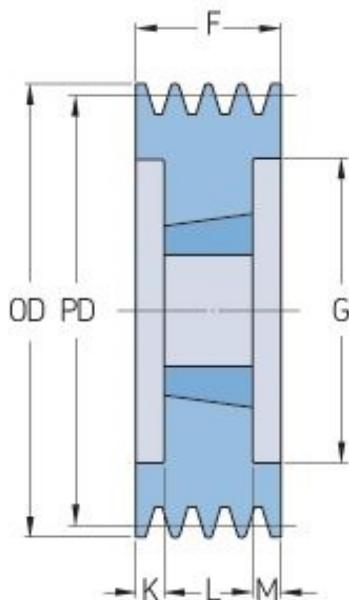

PHP 8SPB250TB

Roztečný průměr (mm)	250
Vnější průměr (mm)	257
Typ řemenice	3
Číslo pouzdra	3535
Min. vnitřní průměr (mm)	35
Max. vnitřní průměr (mm)	90
F (mm)	158
G (mm)	207
K (mm)	34.5
L (mm)	89
M (mm)	34.5
H (mm)	-
Hmotnost (kg)	23.2